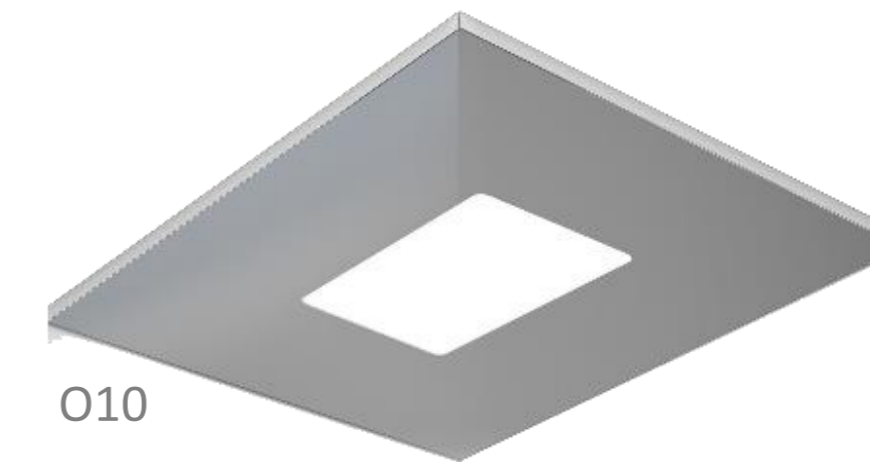

ПАНЕЛИ И ПОДВЕСНЫЕ ПОТОЛКИ

встроенные

накладные

O3