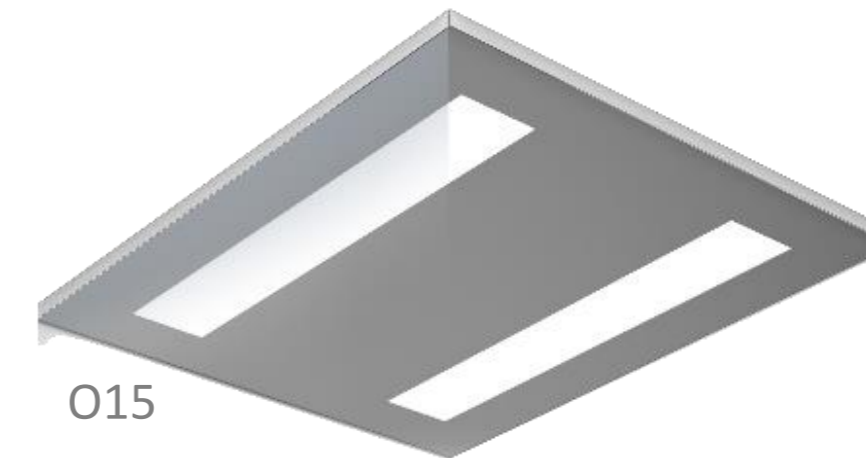

ПАНЕЛИ И ПОДВЕСНЫЕ ПОТОЛКИ

встроенные

накладные

O10

O15