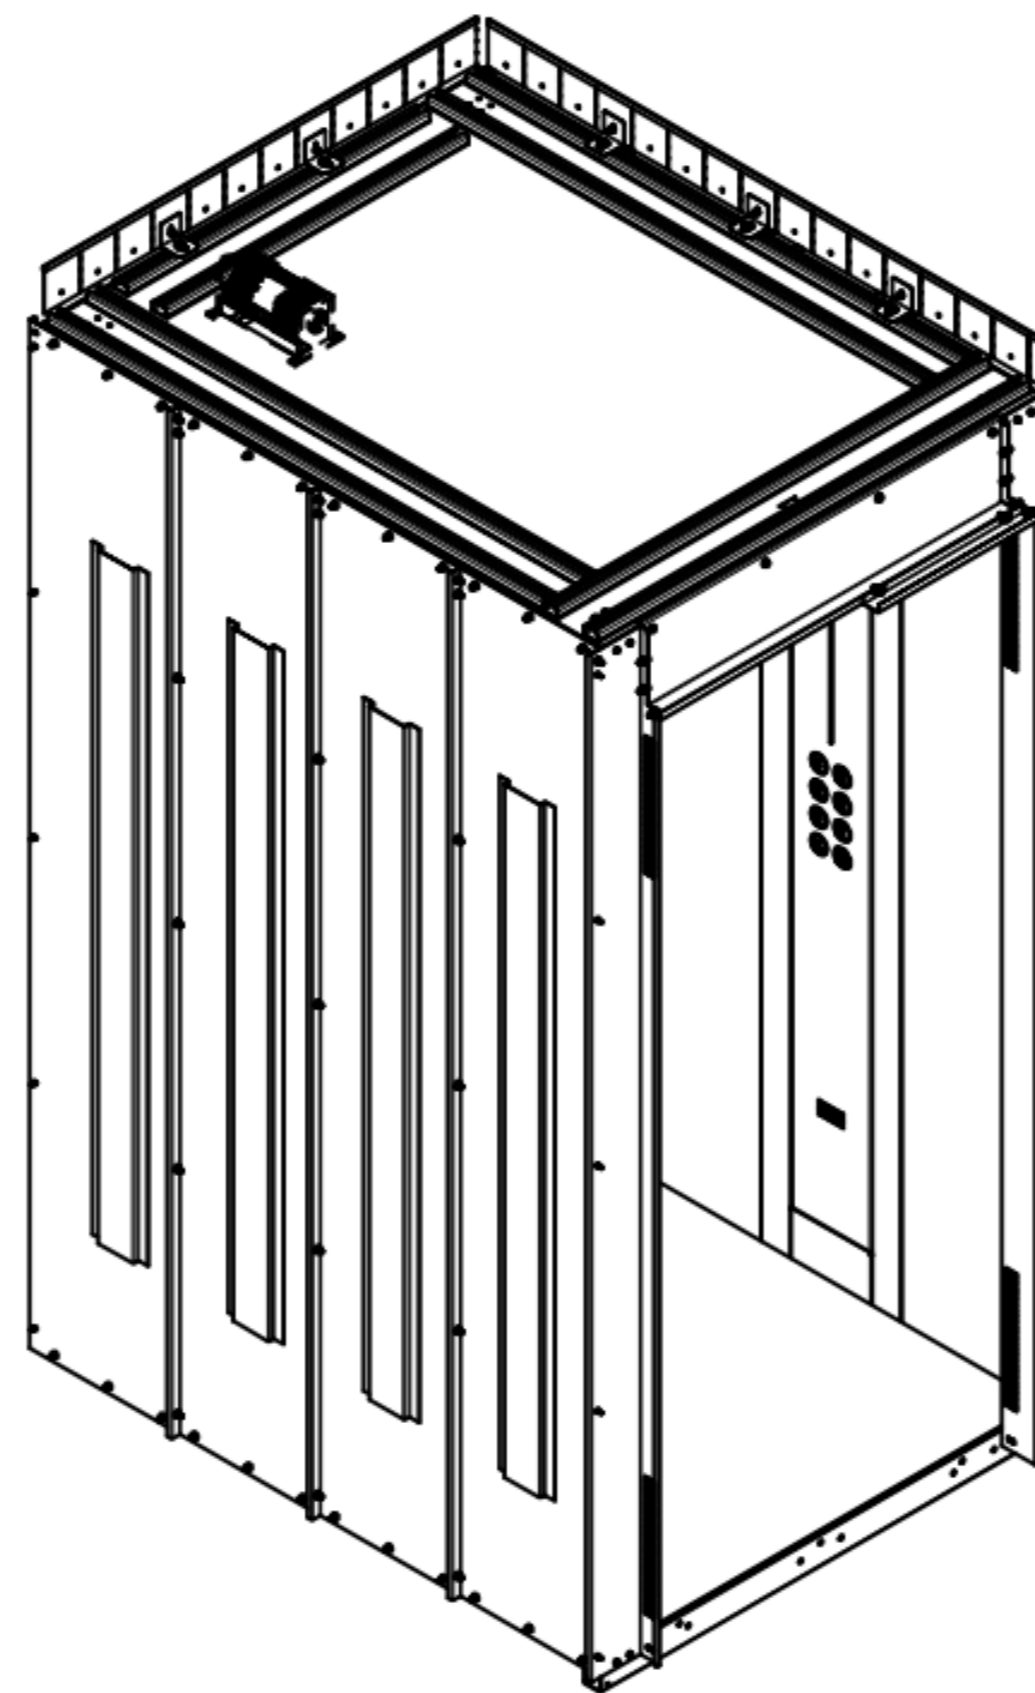

На боковых панелях нет отверстий и закруглений

Вариант светодиодной панели

Новый дизайн для легкой замены освещения

Нет видимых винтов на подвесном потолке, COPI sill

Легкая установка изнутри кабины

Одинаковая конструкция для всех типов рам кабины

Уменьшение высоты подвесного потолка

Новая упаковка

ТЕХНИЧЕСКИЕ ХАРАКТЕРИСТИКИ