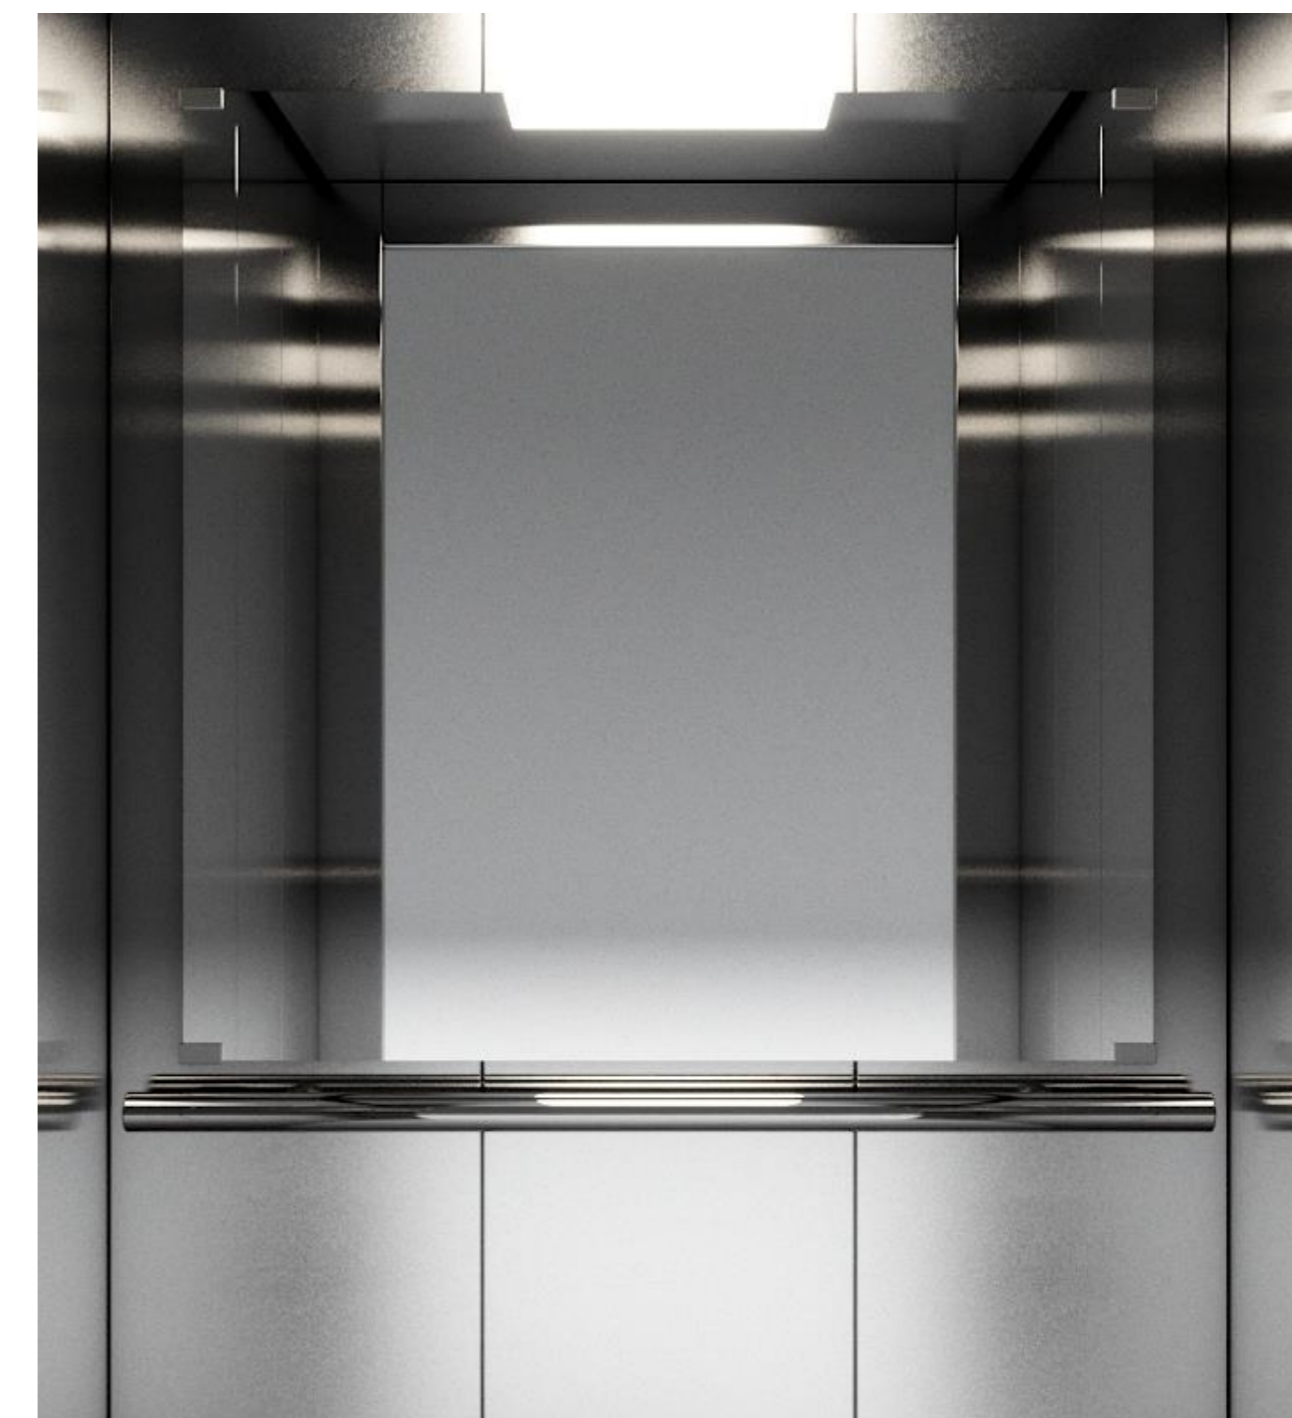

ЗЕРКАЛА - ПОРУЧНИ

ЗЕРКАЛА

Существует четыре типа зеркал со стандартными размерами в зависимости от ширины панели.

Размеры зеркала (ширина x высота)	Размеры панели (диапазон ширины)
650 mm x 1050 mm	700 - 999 mm
950 mm x 1050 mm	1000 - 1399 mm
1350 mm x 1050 mm	1400 - 1799 mm
1750 mm x 1050 mm	1800 - 2300 mm

ПОРУЧНИ

Тип	Описание и соответствие
K2	EN81-20, Ø38 mm
K3	EN 81-70, Ø38 mm
K6	AS 1735, Ø38 mm

Зеркала имеют видимые зажимы для дополнительной поддержки 30 x 42 mm.