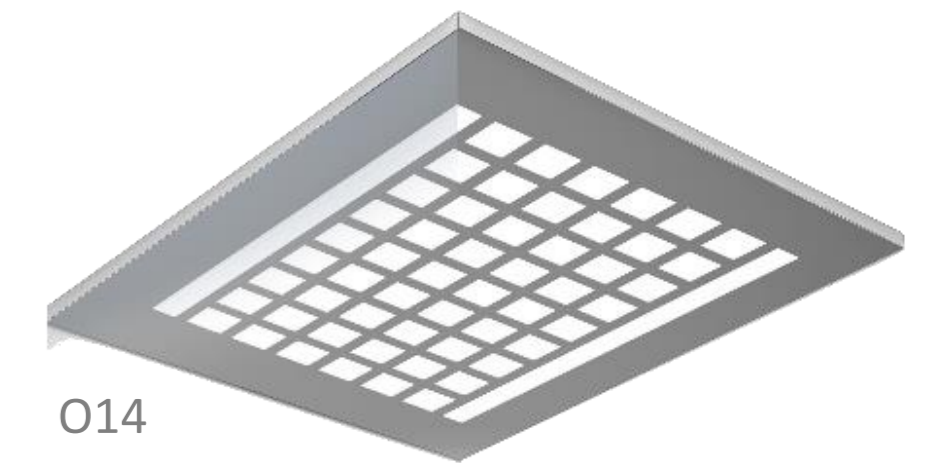

ПАНЕЛИ И ПОДВЕСНЫЕ ПОТОЛКИ

встроенные

накладные

O7